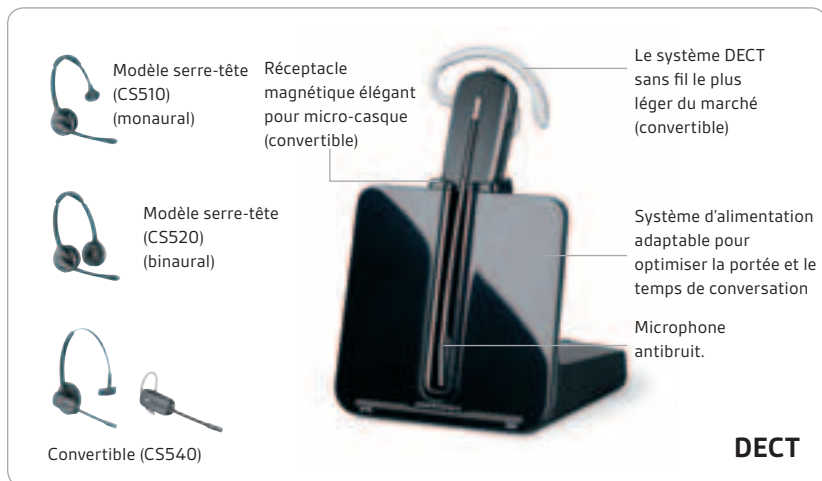

Qualité audio exceptionnelle

- La technologie DECT vous offre un son de haute qualité et élimine les interférences avec les réseaux Wi-Fi
- Son large bande avancé avec technologie CAT-iq pour une qualité vocale haute définition
- Le microphone antibruit réduit la gêne occasionnée par le bruit environnant, ce qui permet d'améliorer considérablement la qualité sonore et de réduire la fatigue de l'utilisateur
- Traitement numérique du signal (DSP) amélioré pour restituer le son de la voix de manière plus naturelle

Accessoires recommandés

- Pour plus de simplicité, le levier décroché HL10 vous donne également la possibilité de prendre et de mettre fin aux appels à distance.
- Le câble de décroché électronique vous donne la possibilité de prendre/mettre fin à un appel à distance de façon électronique, sans avoir à utiliser un levier décroché

*Contour de nuque vendu séparément

CE PRODUIT BENEFICIE DU RESEAU MONDIAL DE SERVICE ET D'ASSISTANCE PLANTRONICS

Plantronics Sarl, Noisy-le-Grand, France.
Tel: 0800 945770

Pour de plus amples renseignements sur le modèle CS500 ou sur tout autre produit Plantronics, visitez notre site Web : plantronics.com

INFORMATIONS COMPLEMENTAIRES

Connexion	Téléphones de bureau
Idéal pour	Les collaborateurs restant la plupart du temps dans les bureaux de l'entreprise et recherchant un micro-casque sans fil simple à configurer et à utiliser pour gérer leurs appels
Autonomie en conversation / en veille	CS540 : jusqu'à 7 heures CS510, CS520 : jusqu'à 9 heures
Poids de l'oreillette	Convertible : 22 g ; Serre-tête monaural : 72 g ; Serre-tête binaural : 94 g
Fréquence sans fil	Portée DECT : jusqu'à 120 mètres
Audio performance	Bande étroite ou large bande : jusqu'à 6 800 Hz
Protection auditive	SoundGuard® protège des augmentations sonores brutales dépassant 118 dBA (modèle CS540). Soundguard® DIGITAL™ protège des augmentations sonores brutales et permet d'éviter que le niveau de bruit moyen ne dépasse 85 dBA (modèles CS510 et CS520)
Garantie	2 ans

TRAGEFORM	NUMÉRO DU MODÈLE	N° DE RÉFÉRENCE
Monaural Modèle serre-tête	CS510A	84691-02
Binaural Modèle serre-tête	CS520A	84692-02
Convertible (contour d'oreille et serre-tête)	CS540A	84693-02

© 2011 Plantronics, Inc. Tous droits réservés. Plantronics, le logo Sound World, Savi et SoundGuard sont des marques commerciales ou des marques déposées de Plantronics, Inc. DECT est une marque commerciale d'ETSI. Toutes les autres marques sont la propriété de leurs détenteurs respectifs.